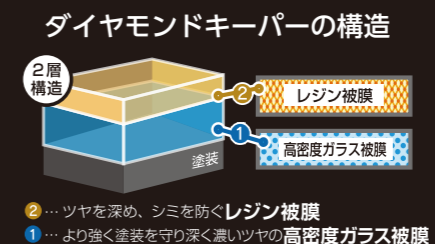

# カーコーティング・手洗い洗車専門店

ポリマーコーティング **PURE** KeepPer **ピュアキーパー**

ボディガラスコーティング **CRYSTAL** KeepPer **クリスタルキーパー**

ボディガラスコーティング **DIAMOND** KeepPer **ダイヤモンドキーパー**

いつも美しくありたい。 感性を揺さぶる美しさ。 凄いツヤと、存在感

施工間隔 **3ヶ月** 施工時間 **40分~**  
撥水 **3ヶ月耐久**

施工間隔 **1年** 施工時間 **2~3時間**  
強撥水 **1年耐久**

施工間隔 **3年** 施工時間 **6~10時間**  
強撥水 **5年耐久**

洗車機で落ちない汚れも  
スパッと取れるベスト  
セラーコーティング。

3か月に1度、洗車と一緒に繰り返し施工すると、どんどん塗装のキレイが増えていき、被膜が強くなっていきます。

耐久力抜群のボディガラスコーティング。  
愛車に、1番人気。透き通るガラス被膜で、  
1年に1回、新車に戻る。  
ノーメンテナンス、洗車だけで**1年耐久**。  
透明感のあるガラス特有のツヤ。

特殊なガラスとレジンが実現させた  
輝きと強撥水性。新車に1番人気  
ガラスの厚みと密度が、深いツヤを生む。  
半年~1年毎のメンテナンスで**5年耐久**。  
さらに美しさもUP!!

サイズ	施工価格	白専用
SS	¥5,600	¥6,700
S	¥6,000	¥7,100
M	¥6,600	¥7,700
L	¥7,100	¥8,200
LL	¥8,200~	¥9,300~

※税込参考価格です。※店舗により価格で異なる場合がございます。