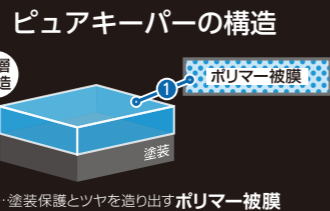

# カーコーティング・手洗い洗車専門店

ポリマーコーティング **PURE** KeepPer **ピュアキーパー**

ボディガラスコーティング **CRYSTAL** KeepPer **クリスタルキーパー**

ボディガラスコーティング **DIAMOND** KeepPer **ダイヤモンドキーパー**

いつも美しくありたい。 感性を揺さぶる美しさ。 凄いツヤと、存在感

施工間隔 **3ヶ月** 施工時間 **40分~**  
撥水 **3ヶ月耐久**

施工間隔 **1年** 施工時間 **2~3時間**  
強撥水 **1年耐久**

施工間隔 **3年** 施工時間 **6~10時間**  
強撥水 **5年耐久**

洗車機で落ちない汚れも  
スパッと取れるベスト  
セラーコーティング。

3か月に1度、洗車と一緒に繰り返し施工すると、どんどん塗装のキレイが増えていき、被膜が強くなっていきます。

耐久力抜群のボディガラスコーティング。  
愛車に、1番人気。透き通るガラス被膜で、  
1年に1回、新車に戻る。  
ノーメンテナンス、洗車だけで**1年耐久**。  
透明感のあるガラス特有のツヤ。

特殊なガラスとレジンが実現させた  
輝きと強撥水性。新車に1番人気  
ガラスの厚みと密度が、深いツヤを生む。  
半年~1年毎のメンテナンスで**5年耐久**。  
さらに美しさもUP!!

サイズ	施工価格	白専用
SS	¥5,600	¥6,700
S	¥6,000	¥7,100
M	¥6,600	¥7,700
L	¥7,100	¥8,200
LL	¥8,200~	¥9,300~

※税込参考価格です。※店舗により価格で異なる場合がございます。