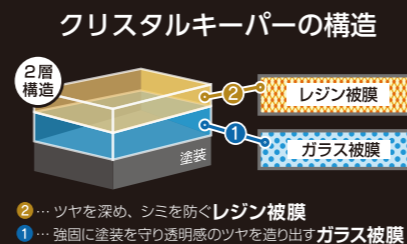

施工間隔 **1年** 施工時間 **2~3時間**  
強撥水 **1年耐久**

施工間隔 **3年** 施工時間 **6~10時間**  
強撥水 **5年耐久**

洗車機で落ちない汚れも  
スパッと取れるベスト  
セラーコーティング。

3か月に1度、洗車と一緒に繰り返し施工すると、どんどん塗装のキレイが増えていき、被膜が強くなっていきます。

耐久力抜群のボディガラスコーティング。  
愛車に、1番人気。透き通るガラス被膜で、  
1年に1回、新車に戻る。  
ノーメンテナンス、洗車だけで**1年耐久**。  
透明感のあるガラス特有のツヤ。

特殊なガラスとレジンが実現させた  
輝きと強撥水性。新車に1番人気  
ガラスの厚みと密度が、深いツヤを生む。  
半年~1年毎のメンテナンスで**5年耐久**。  
さらに美しさもUP!!

サイズ	施工価格	白専用
SS	¥5,600	¥6,700
S	¥6,000	¥7,100
M	¥6,600	¥7,700
L	¥7,100	¥8,200
LL	¥8,200~	¥9,300~

※税込参考価格です。※店舗により価格で異なる場合がございます。